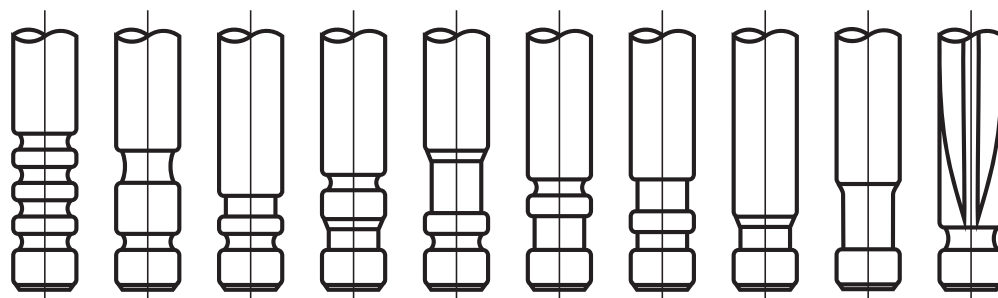

Sposób oznaczania zaworu numerem AMP®

Przykład oznaczenia **P VWG 035 - A - P - C**

- **P** oznacza „zawór”
- Litery **XYZ** odwołują się do marki pojazdu (np. **VWG** – oznacza Volkswagen Group)
- **PXYZ###** indeks odwołujący się do geometrii zaworu

NAZWA PODSTAWOWA	Rozszerzenie nazwy podstawowej np.: A - P - C		
P + 3 litery + 3 cyfry	Materiał - 1 litera	Stellit - 1 litera lub cyfra "0"	Uszlachetnienie powierzchni - 1 litera lub cyfra "0"
Przykład: P VWG 035	S bez stellitu	0 bez stellitu	0 bez uszlachetniania
	A austenityczny	P stellitowana przylgnia	N azotowany
	B bimetaliczny	T stellitowany koniec trzonka	C chromowany
	Z zgrzewana płytka	W bez stellitu	D dogniatany

Typy zamków

1 2 3 4 5 6 7 8 9 10 11 12

13 14 15 16 17 18 19 20 21 22 23 24

25 26 27 28 29 30 31 32 33 34