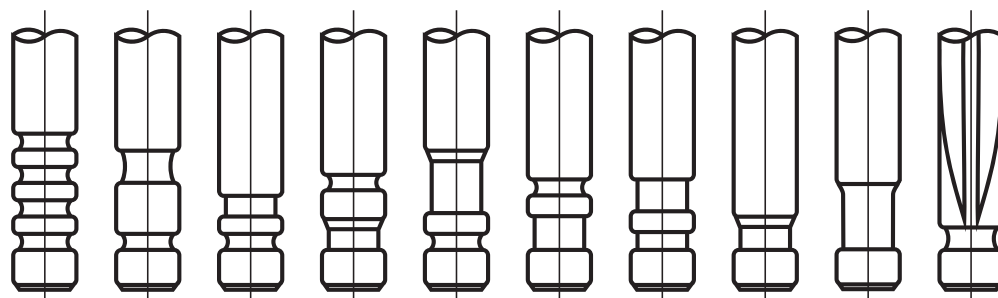

## Przykład oznaczenia **P VWG 035 - A - P - C**

- **P** oznacza „zawór”
- Litery **XYZ** odwołują się do marki pojazdu (np. **VWG** – oznacza Volkswagen Group)
- **PXYZ###** indeks odwołujący się do geometrii zaworu

NAZWA PODSTAWOWA	Rozszerzenie nazwy podstawowej np.: <b>A - P - C</b>		
<b>P + 3 litery</b> + 3 cyfry	Materiał - 1 litera	Stellit - 1 litera lub cyfra "0"	Uszlachetnienie powierzchni - 1 litera lub cyfra "0"
Przykład: <b>P VWG 035</b>	<b>S</b> bez stellitu	<b>0</b> bez stellitu	<b>0</b> bez uszlachetniania
	<b>A</b> austenityczny	<b>P</b> stellitowana przylgnia	<b>N</b> azotowany
	<b>B</b> bimetaliczny	<b>T</b> stellitowany koniec trzonka	<b>C</b> chromowany
	<b>Z</b> zgrzewana płytka	<b>W</b> bez stellitu	<b>D</b> dogniatany

# Typy zamków

1 2 3 4 5 6 7 8 9 10 11 12

13 14 15 16 17 18 19 20 21 22 23 24

25 26 27 28 29 30 31 32 33 34