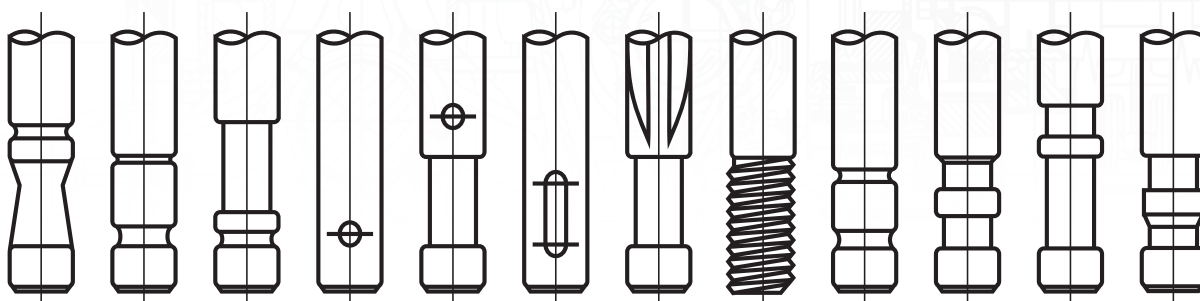

13 14 15 16 17 18 19 20 21 22 23 24