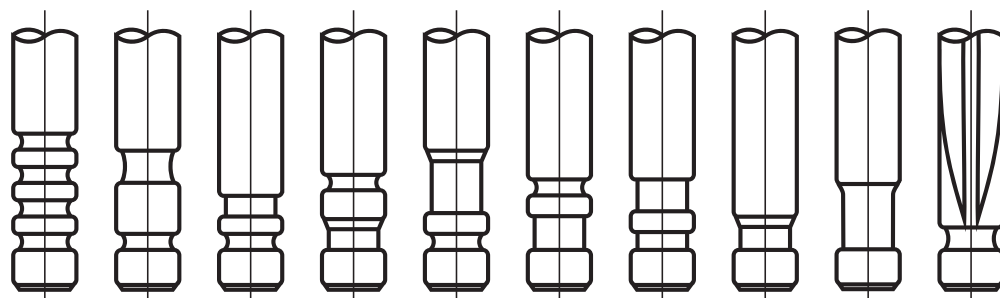

## Przykład oznaczenia **P VWG 035 - A - P - C**

- **P** oznacza „zawór”
- Litery **XYZ** odwołują się do marki pojazdu (np. **VWG** – oznacza Volkswagen Group)
- **PXYZ###** indeks odwołujący się do geometrii zaworu

NAZWA PODSTAWOWA	Rozszerzenie nazwy podstawowej np.: <b>A - P - C</b>		
<b>P + 3 litery</b> + 3 cyfry	Materiał - 1 litera	Stellit - 1 litera lub cyfra "0"	Uszlachetnienie powierzchni - 1 litera lub cyfra "0"
Przykład: <b>P VWG 035</b>	<b>S</b> bez stellitu	<b>0</b> bez stellitu	<b>0</b> bez uszlachetniania
	<b>A</b> austenityczny	<b>P</b> stellitowana przylgnia	<b>N</b> azotowany
	<b>B</b> bimetaliczny	<b>T</b> stellitowany koniec trzonka	<b>C</b> chromowany
	<b>Z</b> zgrzewana płytka	<b>W</b> bez stellitu	<b>D</b> dogniatany

# Typy zamków

1 2 3 4 5 6 7 8 9 10 11 12

13 14 15 16 17 18 19 20 21 22 23 24

25 26 27 28 29 30 31 32 33 34